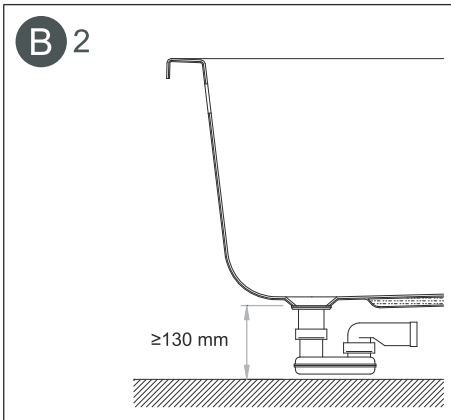

CERÁMICAS GALA, S.A.

Ctra. Madrid-Irún, Km. 244
09007 BURGOS - ESPAÑA
www.gala.es

Trevo

+34-947 47 41 00

+34-947 47 41 03

e-mail: general@gala.es

All information and dimensions should be considered merely approximate and are subject to modification without notice. This document cancels the former ones.
Toutes les dimensions et informations sont à titre indicatif et susceptibles de modifications sans préavis. Ce document annule les précédents.
Las medidas e información son a título orientativo y susceptibles de modificación sin previo aviso. Este documento anula los anteriores.
As informações e medidas são a título orientativo e susceptíveis de modificações sem aviso prévio. Este documento anula os anteriores.