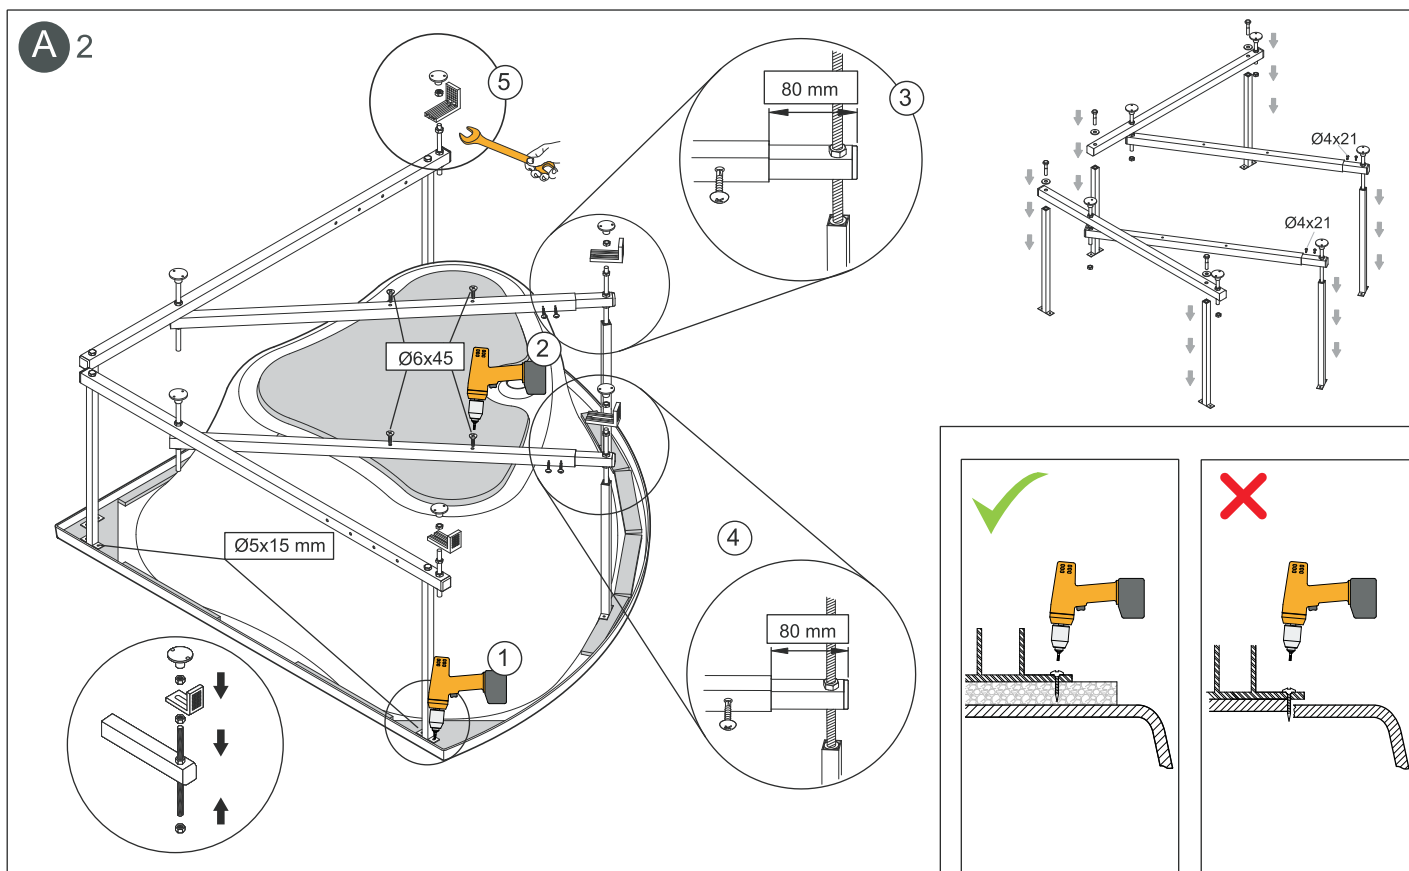

CERÁMICAS GALA, S.A.

Ctra. Madrid-Irún, Km. 244
09007 BURGOS - ESPAÑA
www.gala.es

Trevo

+34-947 47 41 00

+34-947 47 41 03

e-mail: general@gala.es

All information and dimensions should be considered merely approximate and are subject to modification without notice. This document cancels the former ones.
Toutes les dimensions et informations sont à titre indicatif et susceptibles de modifications sans préavis. Ce document annule les précédents.
Las medidas e información son a título orientativo y susceptibles de modificación sin previo aviso. Este documento anula los anteriores.
As informações e medidas são a título orientativo e susceptíveis de modificações sem aviso prévio. Este documento anula os anteriores.