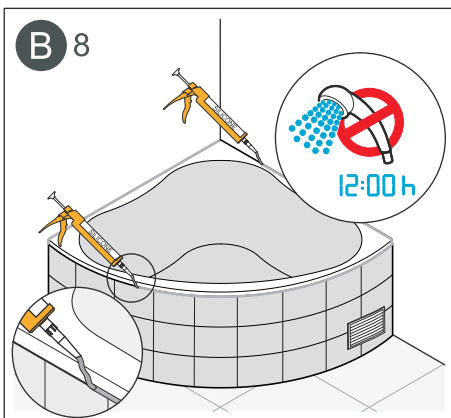

CERÁMICAS GALA, S.A.

Ctra. Madrid-Irún, Km. 244
09007 BURGOS - ESPAÑA
www.gala.es

Trevo

+34-947 47 41 00

+34-947 47 41 03

e-mail: general@gala.es

All information and dimensions should be considered merely approximate and are subject to modification without notice. This document cancels the former ones.
Toutes les dimensions et informations sont à titre indicatif et susceptibles de modifications sans préavis. Ce document annule les précédents.
Las medidas e información son a título orientativo y susceptibles de modificación sin previo aviso. Este documento anula los anteriores.
As informações e medidas são a título orientativo e susceptíveis de modificações sem aviso prévio. Este documento anula os anteriores.