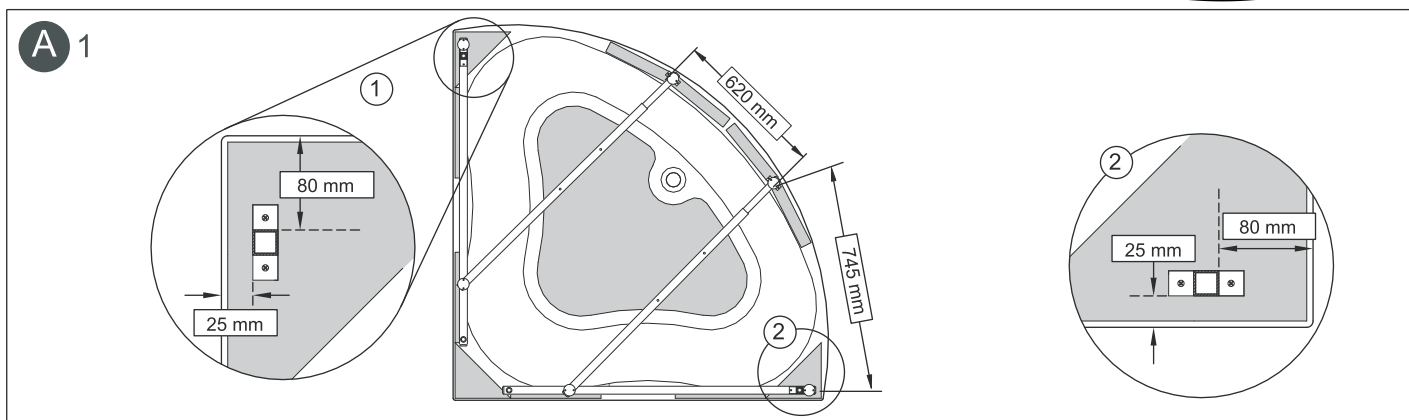

CERÁMICAS GALA, S.A.

Ctra. Madrid-Irún, Km. 244
09007 BURGOS - ESPAÑA
www.gala.es

Trevo

+34-947 47 41 00

+34-947 47 41 03

e-mail: general@gala.es

All information and dimensions should be considered merely approximate and are subject to modification without notice. This document cancels the former ones.
Toutes les dimensions et informations sont à titre indicatif et susceptibles de modifications sans préavis. Ce document annule les précédents.
Las medidas e información son a título orientativo y susceptibles de modificación sin previo aviso. Este documento anula los anteriores.
As informações e medidas são a título orientativo e susceptíveis de modificações sem aviso prévio. Este documento anula os anteriores.