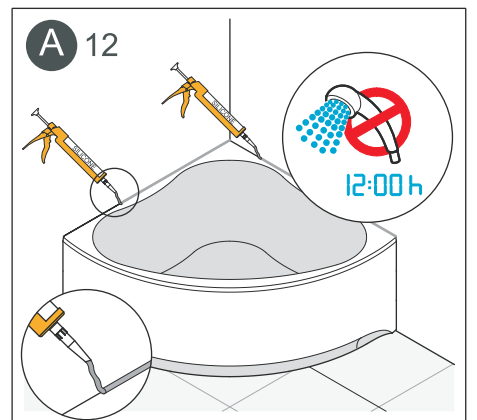

CERÁMICAS GALA, S.A.

Ctra. Madrid-Irún, Km. 244
09007 BURGOS - ESPAÑA
www.gala.es

Trevo

+34-947 47 41 00

+34-947 47 41 03

e-mail: general@gala.es

All information and dimensions should be considered merely approximate and are subject to modification without notice. This document cancels the former ones.
Toutes les dimensions et informations sont à titre indicatif et susceptibles de modifications sans préavis. Ce document annule les précédents.
Las medidas e información son a título orientativo y susceptibles de modificación sin previo aviso. Este documento anula los anteriores.
As informações e medidas são a título orientativo e susceptíveis de modificações sem aviso prévio. Este documento anula os anteriores.