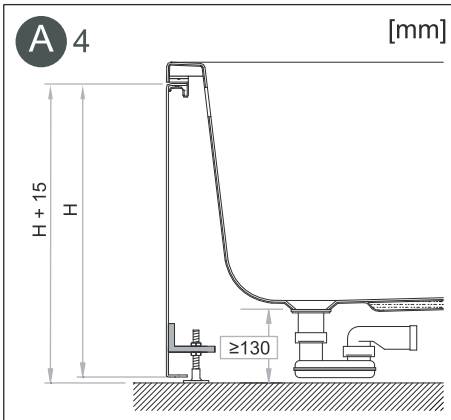

CERÁMICAS GALA, S.A.

Ctra. Madrid-Irún, Km. 244
09007 BURGOS - ESPAÑA
www.gala.es

Trevo

+34-947 47 41 00

+34-947 47 41 03

e-mail: general@gala.es

All information and dimensions should be considered merely approximate and are subject to modification without notice. This document cancels the former ones.
Toutes les dimensions et informations sont à titre indicatif et susceptibles de modifications sans préavis. Ce document annule les précédents.
Las medidas e información son a título orientativo y susceptibles de modificación sin previo aviso. Este documento anula los anteriores.
As informações e medidas são a título orientativo e susceptíveis de modificações sem aviso prévio. Este documento anula os anteriores.