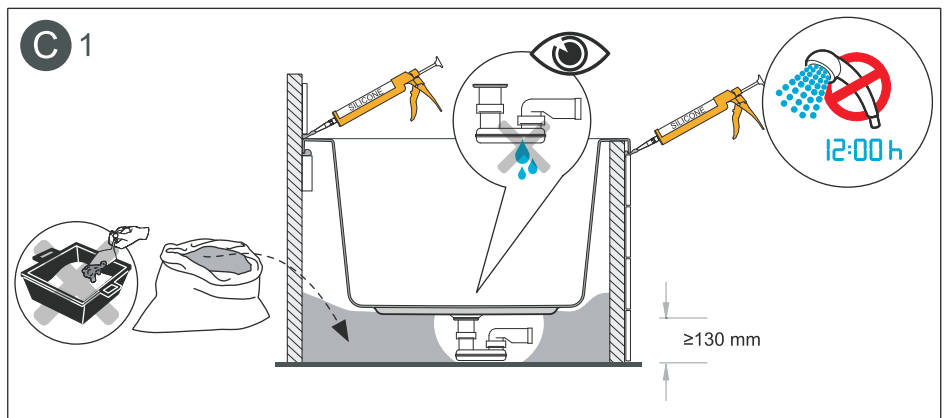

CERÁMICAS GALA, S.A.

Ctra. Madrid-Irún, Km. 244
09007 BURGOS - ESPAÑA
www.gala.es

Trevo

+34-947 47 41 00

+34-947 47 41 03

e-mail: general@gala.es

All information and dimensions should be considered merely approximate and are subject to modification without notice. This document cancels the former ones.
Toutes les dimensions et informations sont à titre indicatif et susceptibles de modifications sans préavis. Ce document annule les précédents.
Las medidas e información son a título orientativo y susceptibles de modificación sin previo aviso. Este documento anula los anteriores.
As informações e medidas são a título orientativo e susceptíveis de modificações sem aviso prévio. Este documento anula os anteriores.