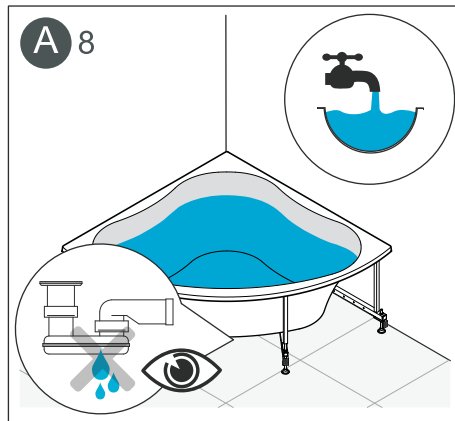

CERÁMICAS GALA, S.A.

Ctra. Madrid-Irún, Km. 244
09007 BURGOS - ESPAÑA
www.gala.es

Trevo

+34-947 47 41 00

+34-947 47 41 03

e-mail: general@gala.es

All information and dimensions should be considered merely approximate and are subject to modification without notice. This document cancels the former ones.
Toutes les dimensions et informations sont à titre indicatif et susceptibles de modifications sans préavis. Ce document annule les précédents.
Las medidas e información son a título orientativo y susceptibles de modificación sin previo aviso. Este documento anula los anteriores.
As informações e medidas são a título orientativo e susceptíveis de modificações sem aviso prévio. Este documento anula os anteriores.