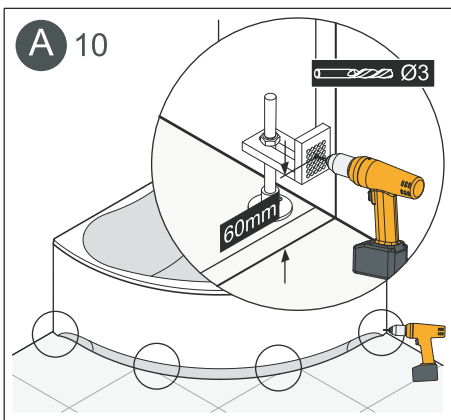

CERÁMICAS GALA, S.A.

Ctra. Madrid-Irún, Km. 244
09007 BURGOS - ESPAÑA
www.gala.es

Trevo

+34-947 47 41 00

+34-947 47 41 03

e-mail: general@gala.es

All information and dimensions should be considered merely approximate and are subject to modification without notice. This document cancels the former ones.
Toutes les dimensions et informations sont à titre indicatif et susceptibles de modifications sans préavis. Ce document annule les précédents.
Las medidas e información son a título orientativo y susceptibles de modificación sin previo aviso. Este documento anula los anteriores.
As informações e medidas são a título orientativo e susceptíveis de modificações sem aviso prévio. Este documento anula os anteriores.